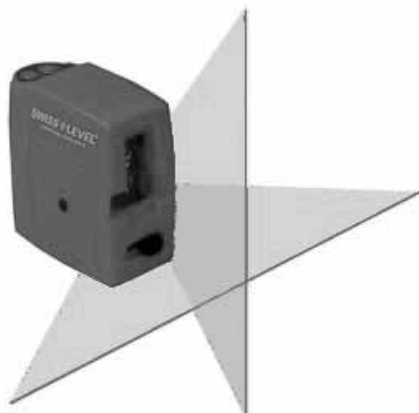

Cod: 0241150

Pocket Cross

- Laser di posizionamento autolivellante
- Blocco per trasporto (Quick Lock)
- Rapida messa in opera (Quick Stop)
- Precisione: LV 3mm/ OSV 4mm/10m
- Dotazione: batterie, custodia

Cod: 0220610

Chalkliner

- Linea laser semplice fino a 10m
- Bolla livello
- Fissaggio con ago, gancio o magnete
- Dotazione: Supp. Magnetico, batterie

Cod: 0220600

Lasersquare²

- Angolo laser 90°
- Lasers utilizzabili separatamente
- 2 bolle livello
- Precisione: LV 2mm/ OSV 3mm/10m
- Dotazione: batterie, bersaglio, custodia

Cod: 0220665

Crossliner Pulse

- 2 linee laser - autolivellante
- Funziona con ricevitore
- Blocco per trasporto (Quick Lock)
- Rapida messa in opera (Quick-Stop)
- Rapida calibrazione (Quick Cal)
- Precisione: LV 2mm/ OSV 3mm/10m
- Dotazione: batterie, supporto magnetico, bersaglio, custodia

Cod: 0220653

Triliner LM300

- 3 linee laser (90°) - autolivellante
- Funziona con ricevitore
- Blocco per trasporto (Quick Lock)
- Rapida messa in opera (Quick Stop)
- Rapida calibrazione (Quick Cal)
- Precisione: LV 2mm/ OSV 3mm/10m
- Dotazione: batterie, supporto muro, occhiali, custodia