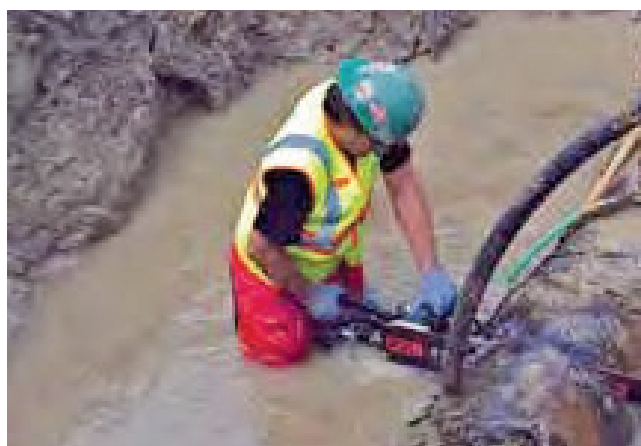

**POWERGRIT®**

Per il taglio di ghisa,  
ferro e materiali  
ferrosi

For cut cast iron  
tubes and ferrous  
materials

**35 cm**

Catena / Chain **POWERGRIT**

**Cod: 537764**

Barra / Guide bar

**Cod: 523080**

Barra / Guide bar

**Cod: 525320**

**Pignoni / Sprockets**

Adattabile per:  
Adaptable for:  
**814**  
**SI mini**

**Cod: RP 002**

Adattabile per:  
Adaptable for:  
**853 / 890 F4**  
**SI maxi / 701A**

**Cod: RP 006**